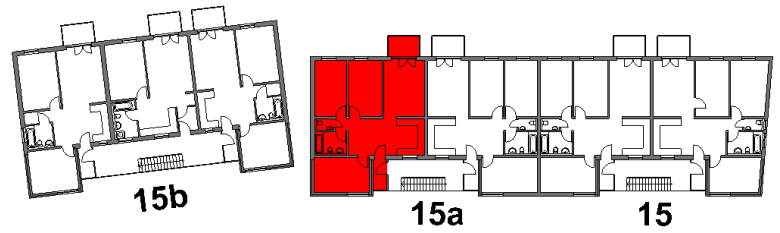

VE 266 – Auf dem Hasenbank 15a, 88131 Lindau

Wohnung Nr. 11

1.Obergeschoss links

Zimmer: 4

Wohnfläche: ca. 86 m²